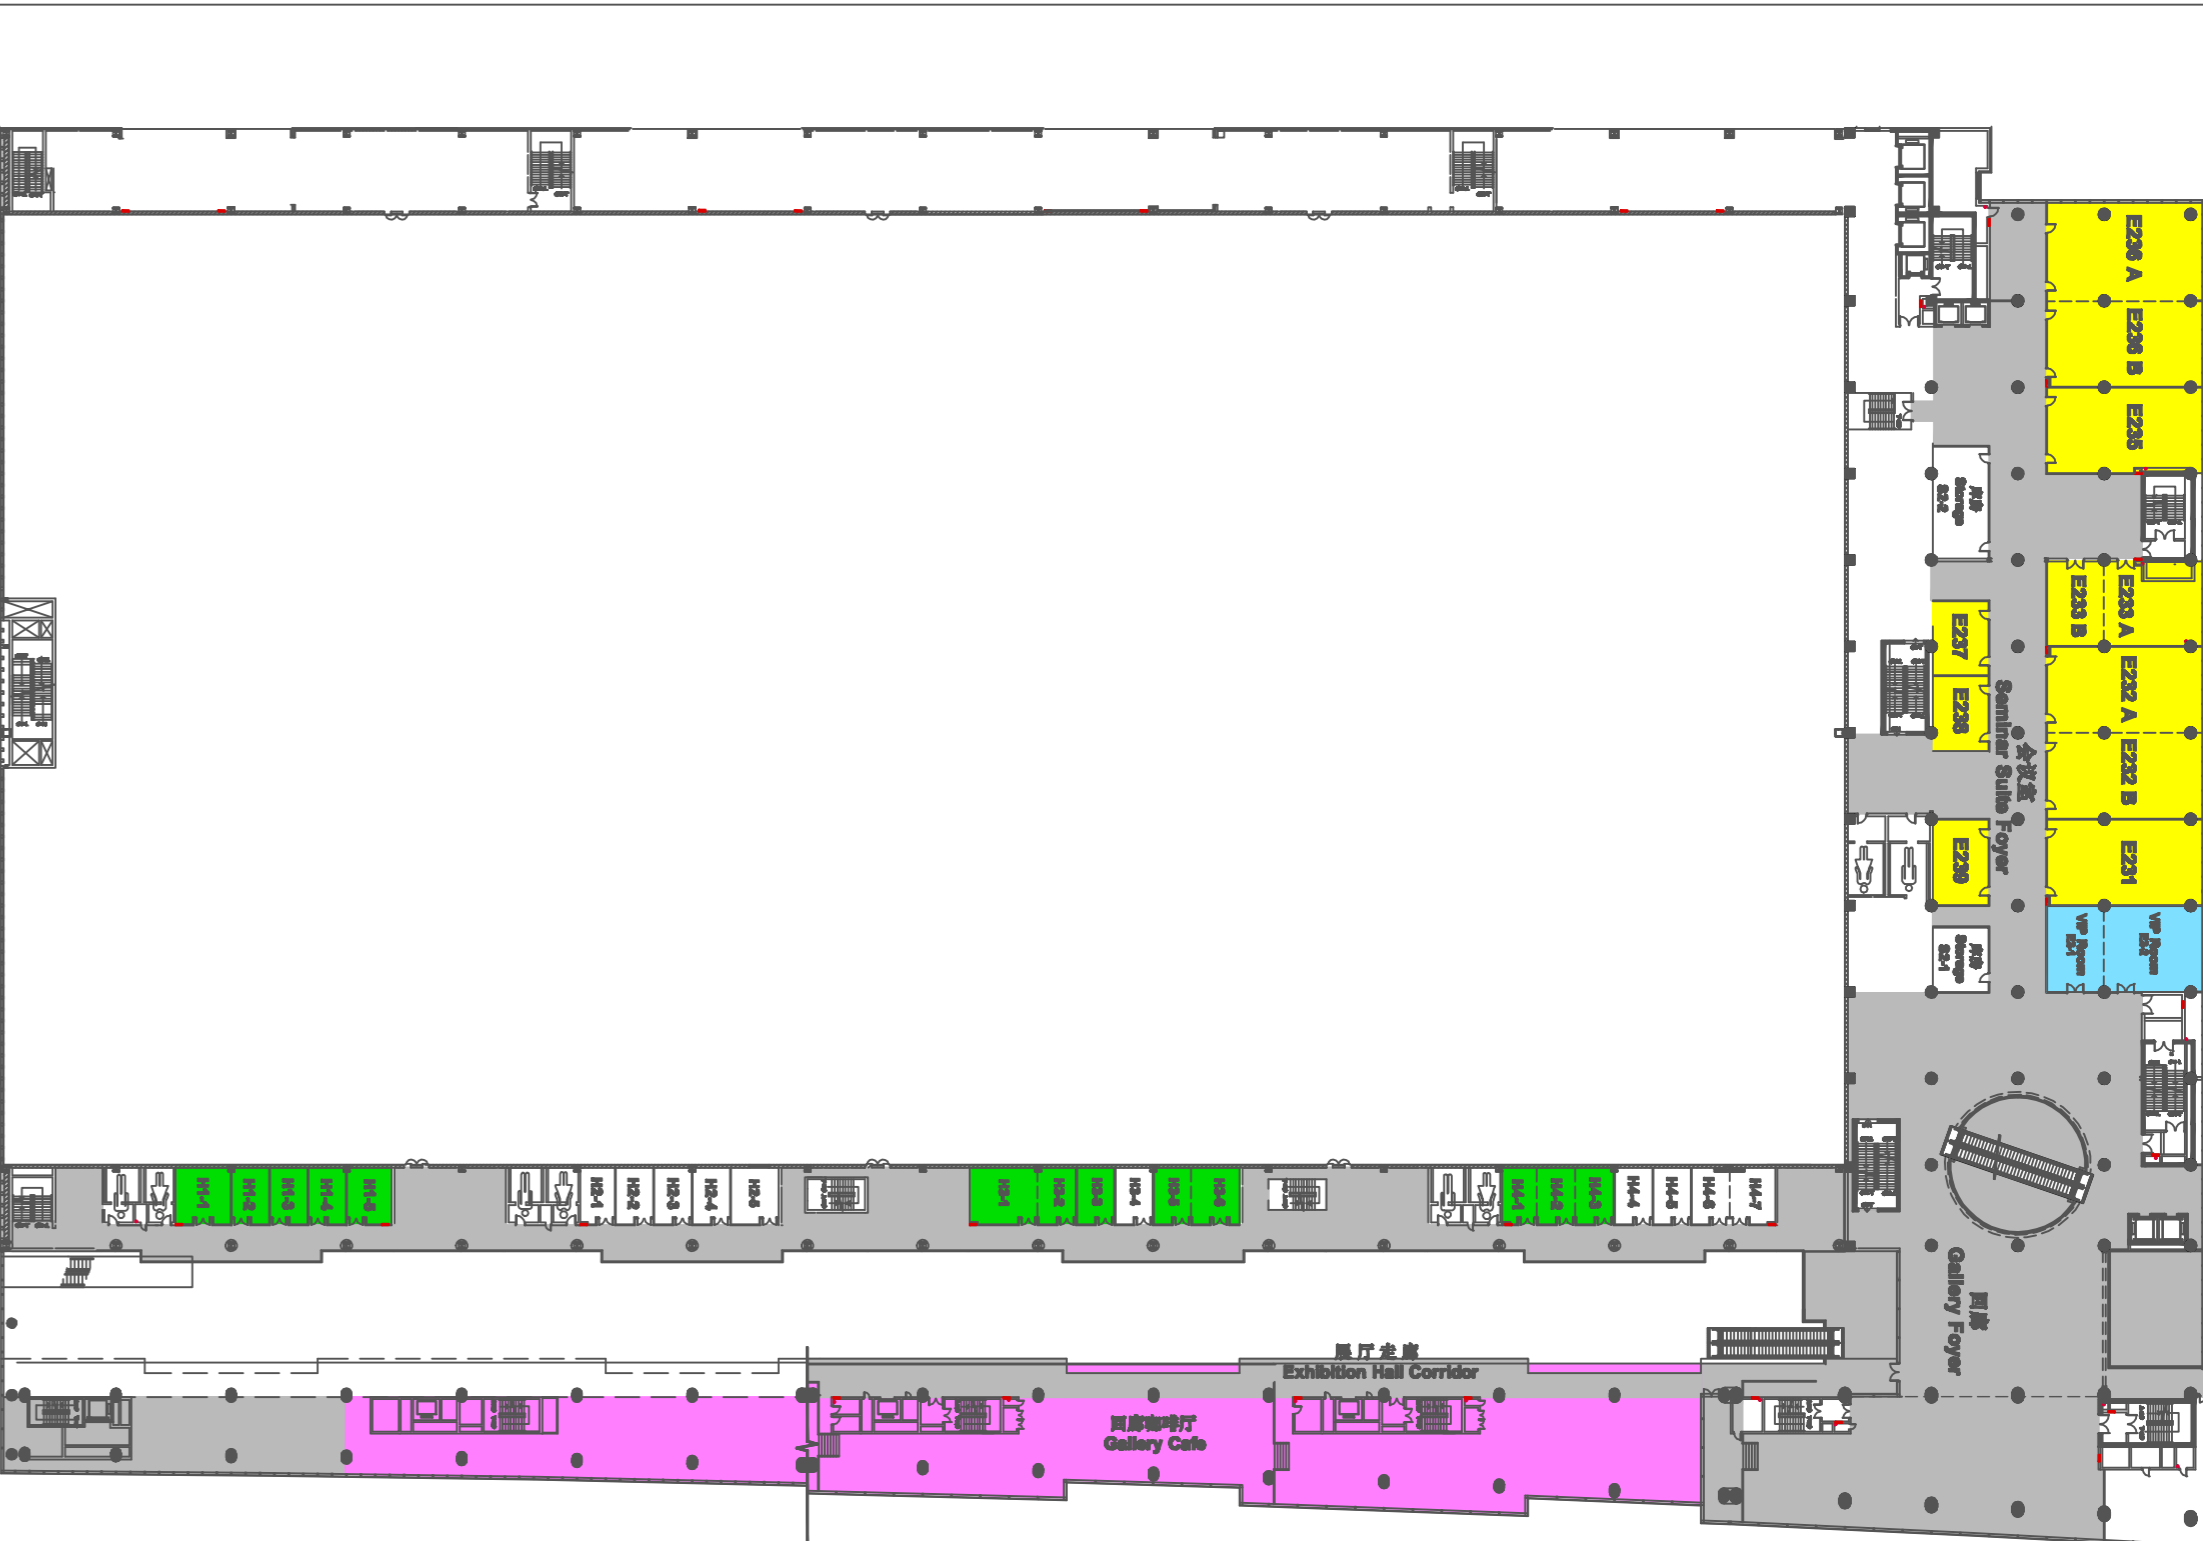

展览区
Exhibition Center

会议区
Convention Center

国家会议中心二层平面图

Floorplan of Level 2

China National Convention Center